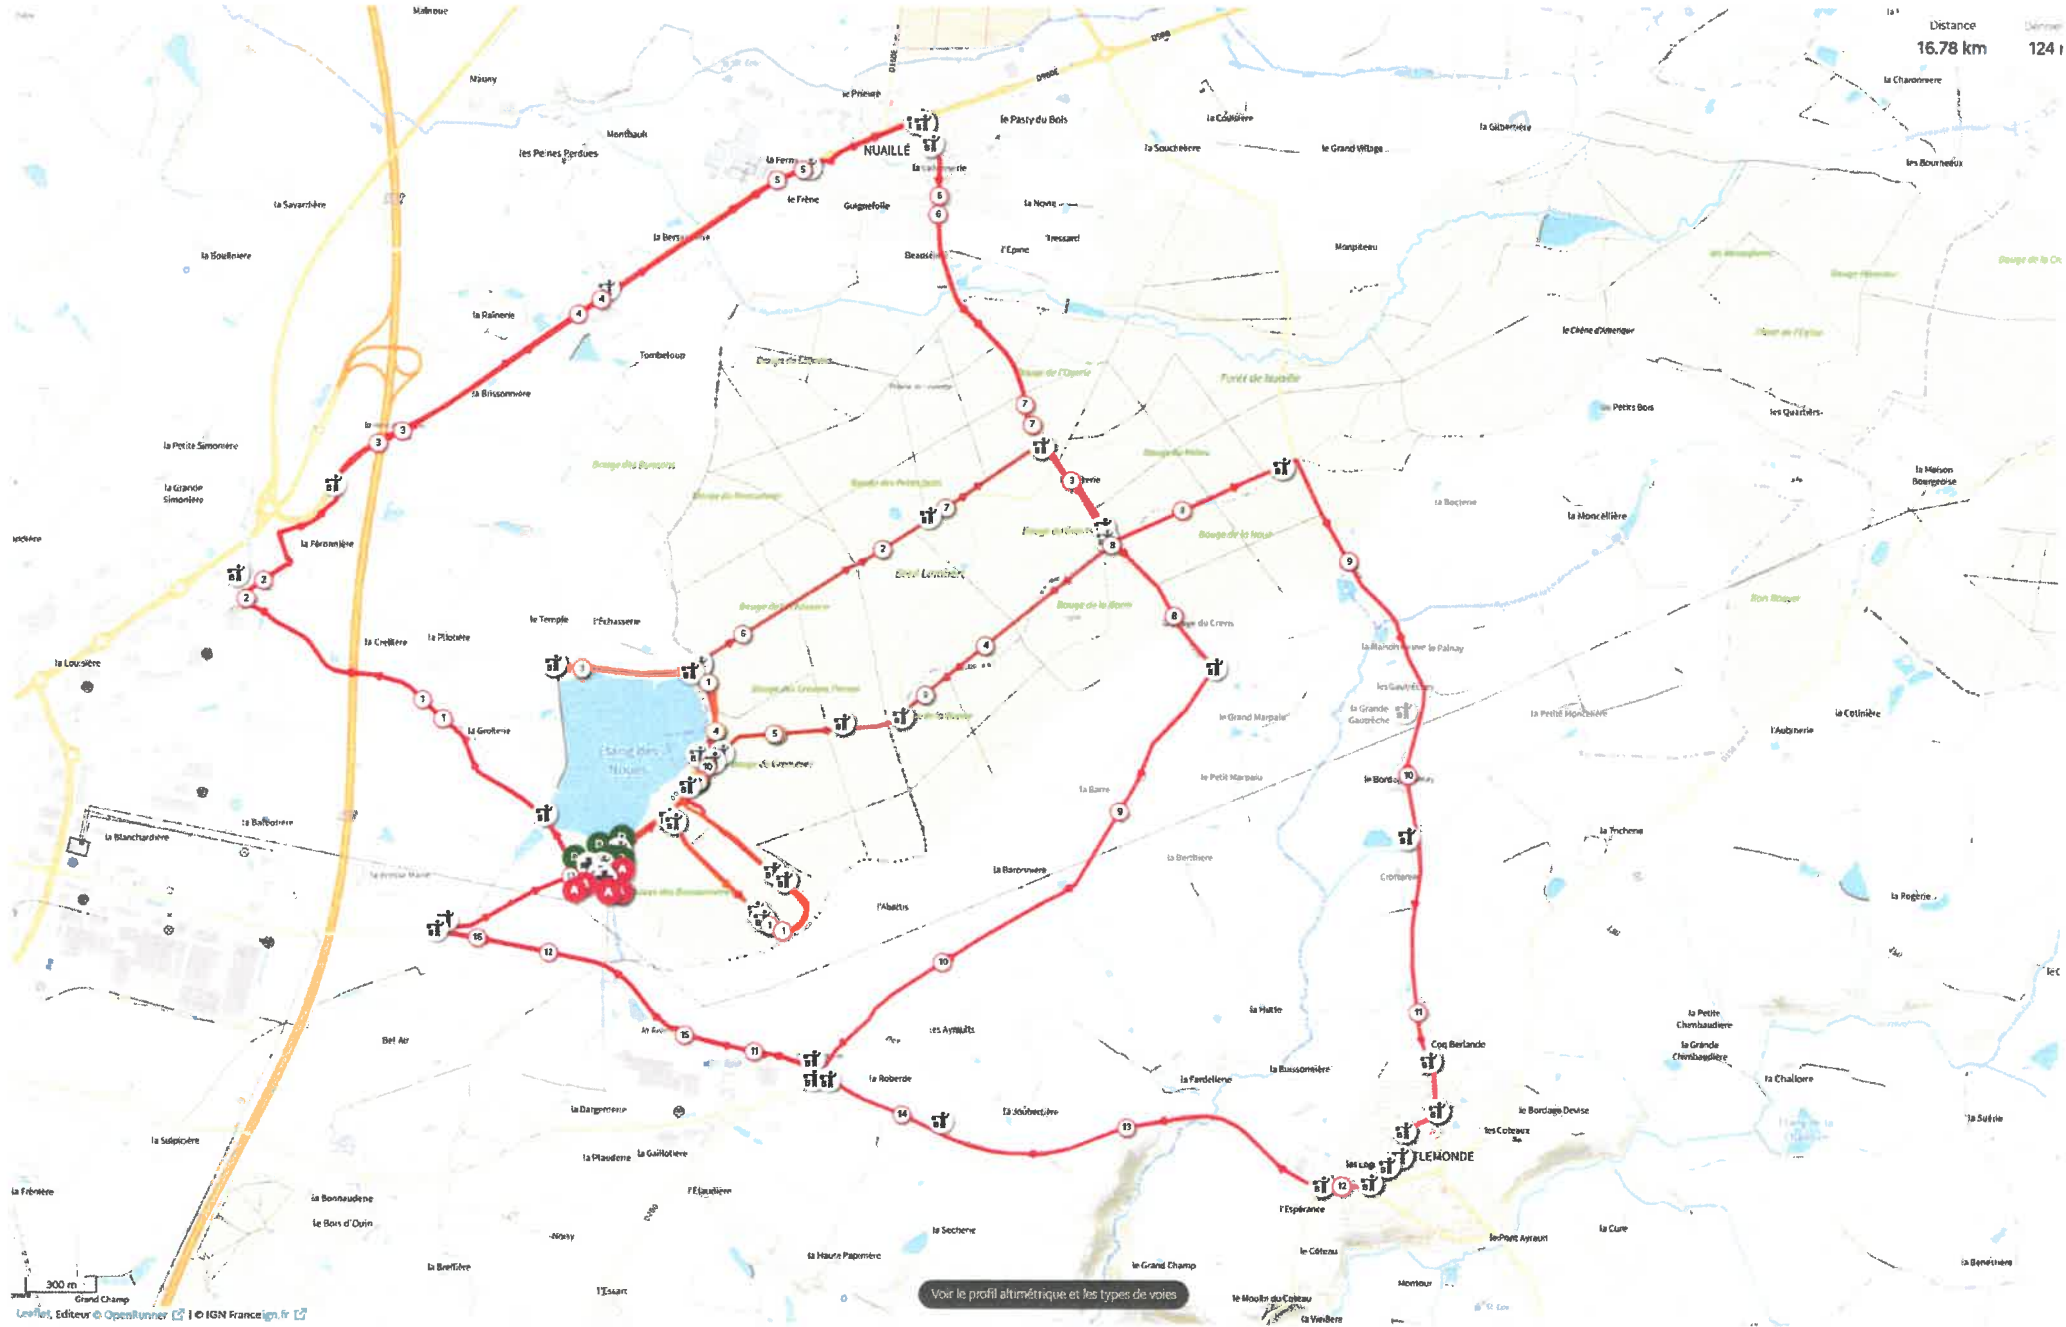

Distance 16.78 km
Dénivelé 124 m

Voir le profil altimétrique et les types de voies